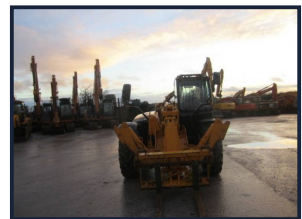

Noel O'Shea

PLANT LIMITED

JCB 535-125

£POA

Turbo sway forks,
Good Condition.

Product Details

Product Details	
<i>Category/Type</i>	<i>Telescopic Handlers</i>
<i>Make</i>	<i>JCB</i>
<i>Model</i>	<i>535-125</i>
<i>Year</i>	<i>2005</i>
<i>Hours</i>	<i>-</i>