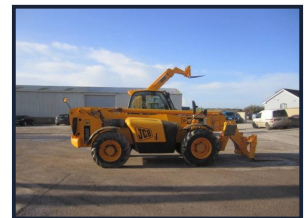

Noel O'Shea

PLANT LIMITED

JCB 535-140

£POA

Sway Forks
Good Condition

Product Details

<i>Category/Type</i>	<i>Telescopic Handlers</i>
<i>Make</i>	<i>JCB</i>
<i>Model</i>	<i>535-140</i>
<i>Year</i>	<i>2005</i>
<i>Hours</i>	<i>-</i>