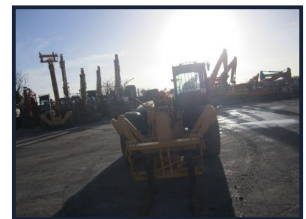

Noel O'Shea

PLANT LIMITED

JCB 535-140

£POA

Sway Forks
Good Condition

Product Details

<i>Category/Type</i>	<i>Telescopic Handlers</i>
<i>Make</i>	<i>JCB</i>
<i>Model</i>	<i>535-140</i>
<i>Year</i>	<i>2005</i>
<i>Hours</i>	<i>-</i>