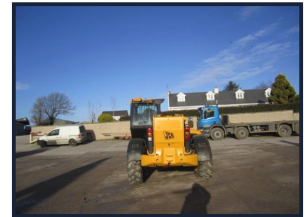

Noel O'Shea

PLANT LIMITED

JCB 535-140

£POA

Sway Forks
Good Condition

Product Details

<i>Category/Type</i>	<i>Telescopic Handlers</i>
<i>Make</i>	<i>JCB</i>
<i>Model</i>	<i>535-140</i>
<i>Year</i>	<i>2005</i>
<i>Hours</i>	<i>-</i>